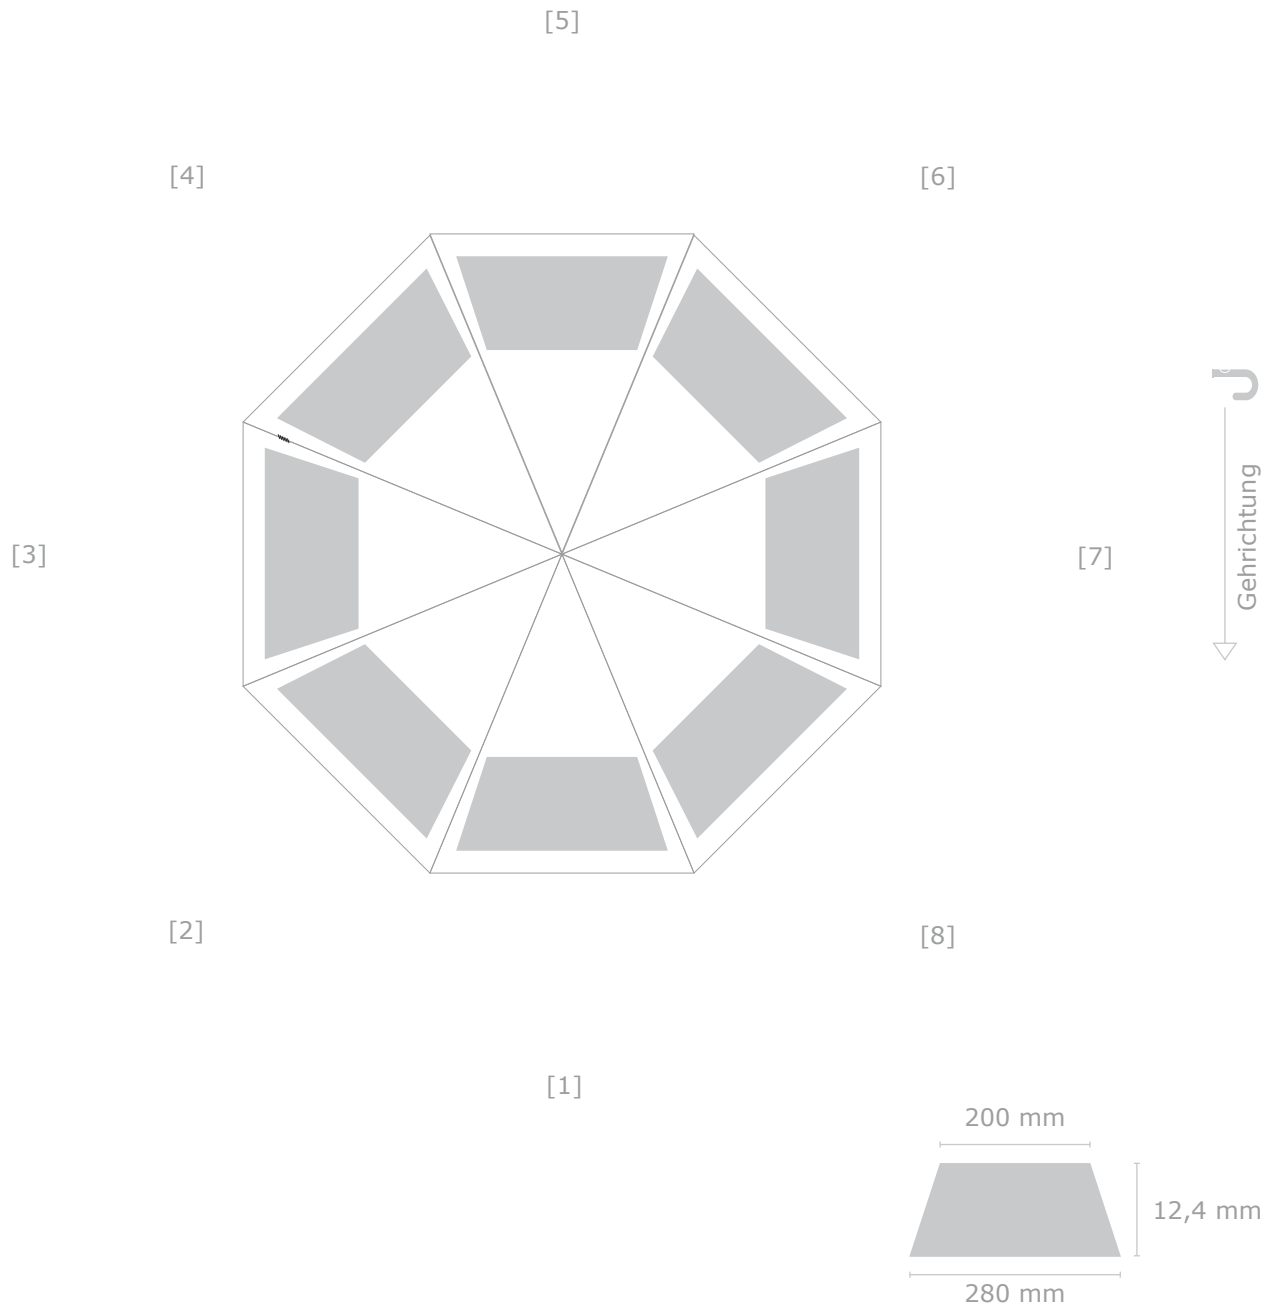

Entwurfsansicht

Kunde:

Artikel: 9104 SlimSmart

Ansicht Nr.: 1

Datum:

Maßstab: 1:10

Schirm - Bezug

Durchmesser: 92 cm

— Befestigung Schließband

■ Druckbereich

⋮ Naht

Farbabweichungen sind aufgrund der Materialbeschaffenheit möglich, eine 100%ige Farbtreue kann nicht garantiert werden.

Motiv 1

Größe: B x H

Farbe: Bezug in

Position: 30 mm vom äußeren Rand, zentriert auf Segment 1

Kunde:
Artikel: 9104 SlimSmart
Ansicht Nr.: 1
Datum:
Maßstab: 1:1

Schließband

B x H: 180 mm x 22 mm

— Befestigung Schließband

■ Druckbereich

⋮ Naht

Motiv 1

Größe: B x H
Farbe: Bezug in
Position: zentriert auf dem Schließband

Doming auf dem Griff

B x H Griff gesamt: 5,0 cm x 2,2 cm

Motiv 1

Größe: B x H
Farbe: Hintergrund in
Position: zentriert auf dem Doming

Kunde:
Artikel: 9104 SlimSmart
Ansicht Nr.: 1
Datum:
Maßstab: 1:2

Futteral
B x H: 70 mm x 200 mm