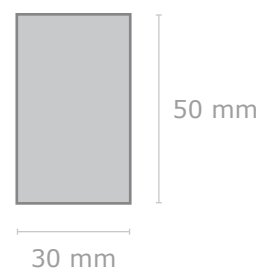

— Befestigung Schließband

■ Druckbereich

⋮ Naht

Farbabweichungen sind aufgrund der Materialbeschaffenheit möglich, eine 100%ige Farbtreue kann nicht garantiert werden.

Motiv 1

Größe: B x H

Farbe: Bezug in

Position: 30 mm vom äußeren Rand, zentriert auf Segment 1

Kunde:
Artikel: 9104 SlimSmart
Ansicht Nr.: 1
Datum:
Maßstab: 1:1

Schließband

B x H: 180 mm x 22 mm

— Befestigung Schließband

■ Druckbereich

⋮ Naht

Motiv 1

Größe: B x H
Farbe: Bezug in
Position: zentriert auf dem Schließband

Doming auf dem Griff

B x H Griff gesamt: 5,0 cm x 2,2 cm

Motiv 1

Größe: B x H
Farbe: Hintergrund in
Position: zentriert auf dem Doming

Kunde:
Artikel: 9104 SlimSmart
Ansicht Nr.: 1
Datum:
Maßstab: 1:2

Futteral
B x H: 70 mm x 200 mm

- Befestigung Schließband
- Druckbereich
- ⋮ Naht

Griffseite

Motiv 1
Größe: B x H
Farbe: Bezug in
Position: zentriert auf dem Futteral