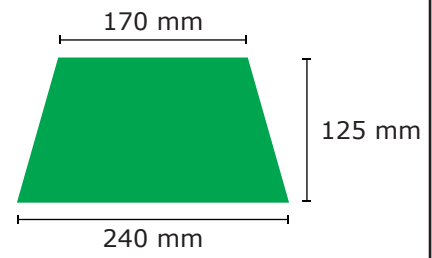

Art.Nr. / item-no. **9131**

Kd.Nr. / customer-no. **11111**

Kunde / customer **Max Mustermann**

BESPANNUNG / COVER

Maßstab / scale **Größe / size**

1:5 **90 cm**

Bezugs-Farben / cover colours

- ☐ ~ PMS
- ☐ ~ PMS

Druck-Farben / printing colours

- ☐ ~ PMS
- ☐ ~ PMS
- ☐ ~ PMS
- ☐ ~ PMS

Legende / legend

----- Naht/seam

Druckbereich / print-sector