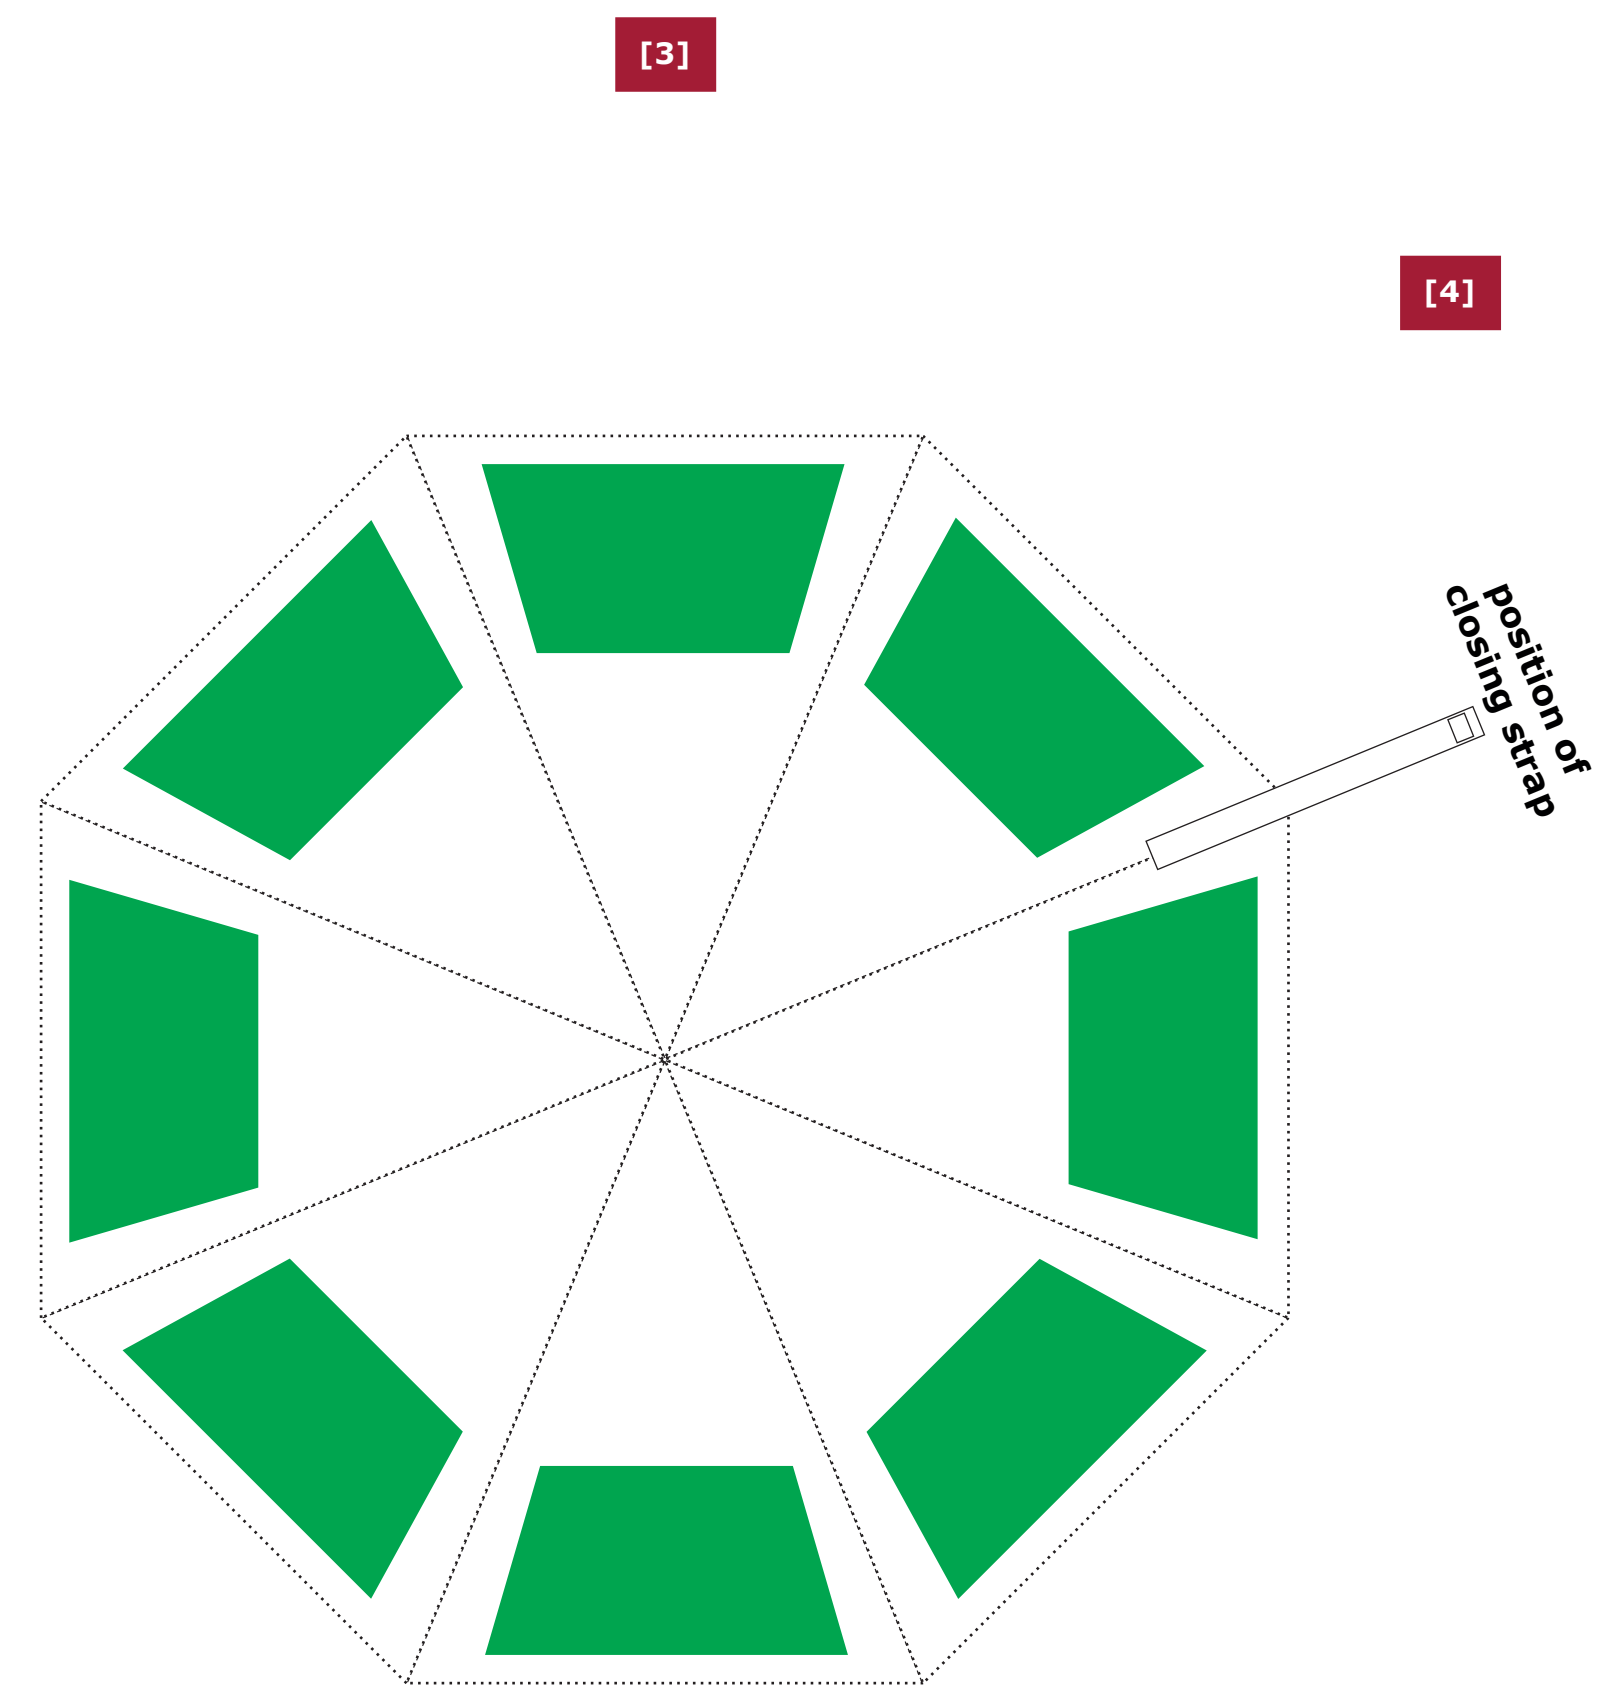

Art.Nr. / item-no. **9131**

Kd.Nr. / customer-no. **11111**

Kunde / customer **Max Mustermann**

**BESPANNUNG / COVER**

Maßstab / scale **Größe / size**

**1:5** **90 cm**

Bezugs-Farben / cover colours

- ~ PMS
- ~ PMS

Druck-Farben / printing colours

- ~ PMS
- ~ PMS
- ~ PMS
- ~ PMS

Legende / legend

----- Naht/seam

Druckbereich / print-sector

[1 = vorne / ahead ]

0 mm  
Motiv-Breite  
motiv-width

[5 = hinten / behind ]

9131

**FUTTERAL**  
CASE

Maßstab / scale	Breite / width
1:1	50 mm
Bezugs-Farben / cover colours	
<input type="checkbox"/> ~ PMS	
Druck-Farben / printing colours	
<input type="checkbox"/> ~ PMS	
Legende / legend	
..... Naht/seam	
Druckbereich / print-sector	
	45 mm
100 mm	