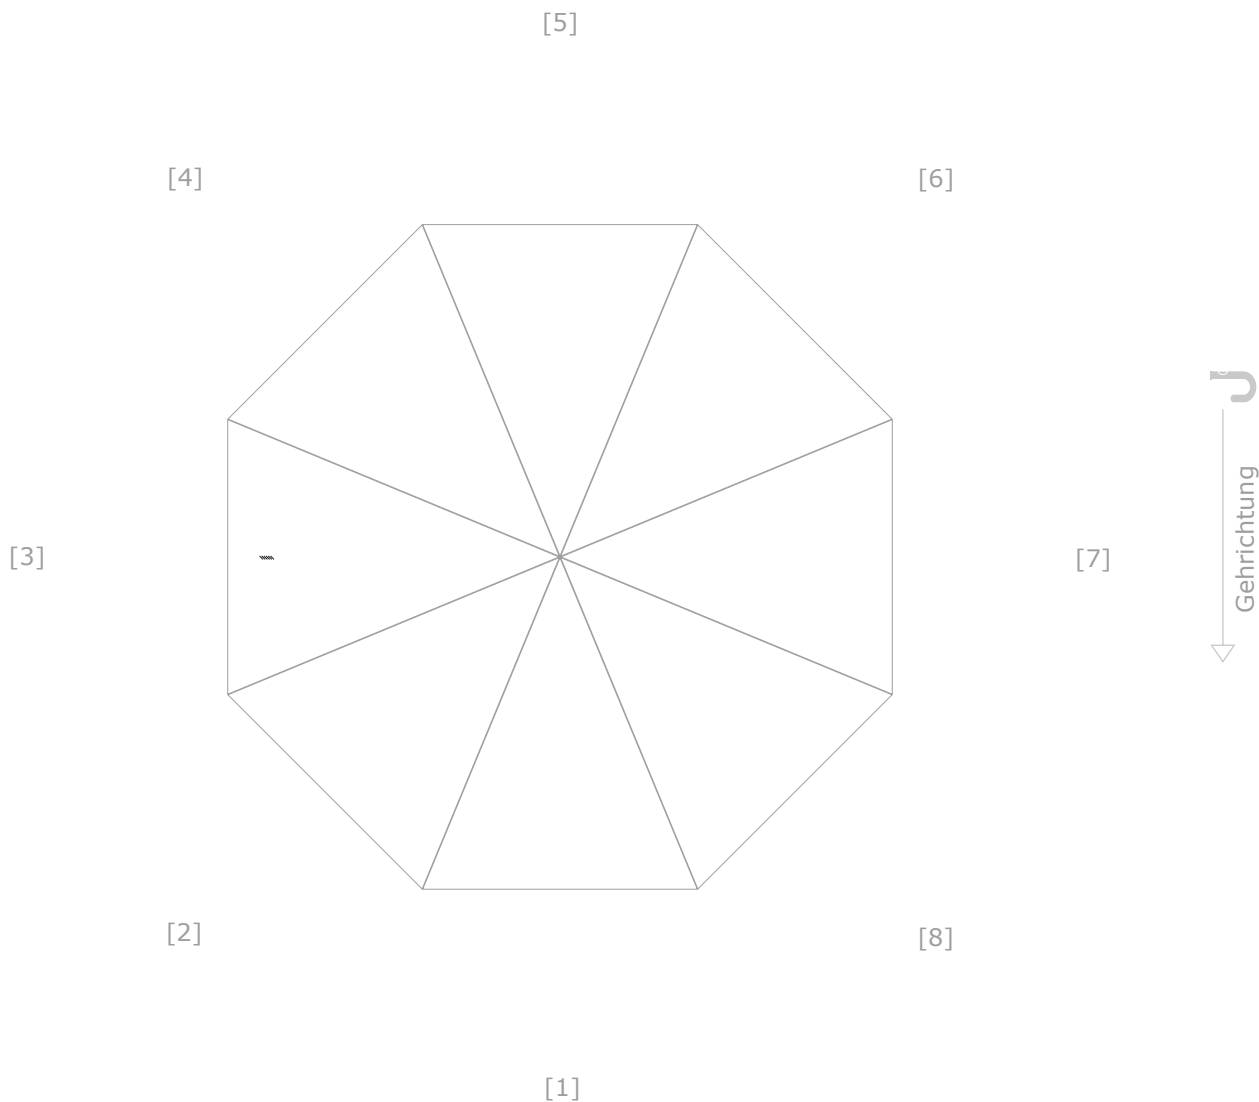

# Entwurfsansicht

**Kunde:**

**Artikel:** 9180 TS Profi AC

Ansicht Nr.: 1

Datum:

Maßstab: 1:10

## Schirm - Bezug

Durchmesser: 95 cm

— Befestigung Schließband

⋮ Naht

Farbabweichungen sind aufgrund der Materialbeschaffenheit möglich, eine 100%ige Farbtreue kann nicht garantiert werden.

## Motiv 1

Größe: B x H

Farbe: Bezug in

Position: 30 mm vom äußeren Rand, zentriert auf Segment 1

**Kunde:**  
**Artikel:** 9180 Small Profi AC  
Ansicht Nr.: 1  
Datum:  
Maßstab: 1:1

**Schließband**  
B x H: 220 mm x 25 mm

— Befestigung Schließband  
: Naht

**Motiv 1**  
Größe: B x H  
Farbe: Bezug in  
Position: zentriert auf dem Schließband

**Kunde:**  
**Artikel:** 9180 Small Profi AC  
Ansicht Nr.: 1  
Datum:  
Maßstab: 1:2