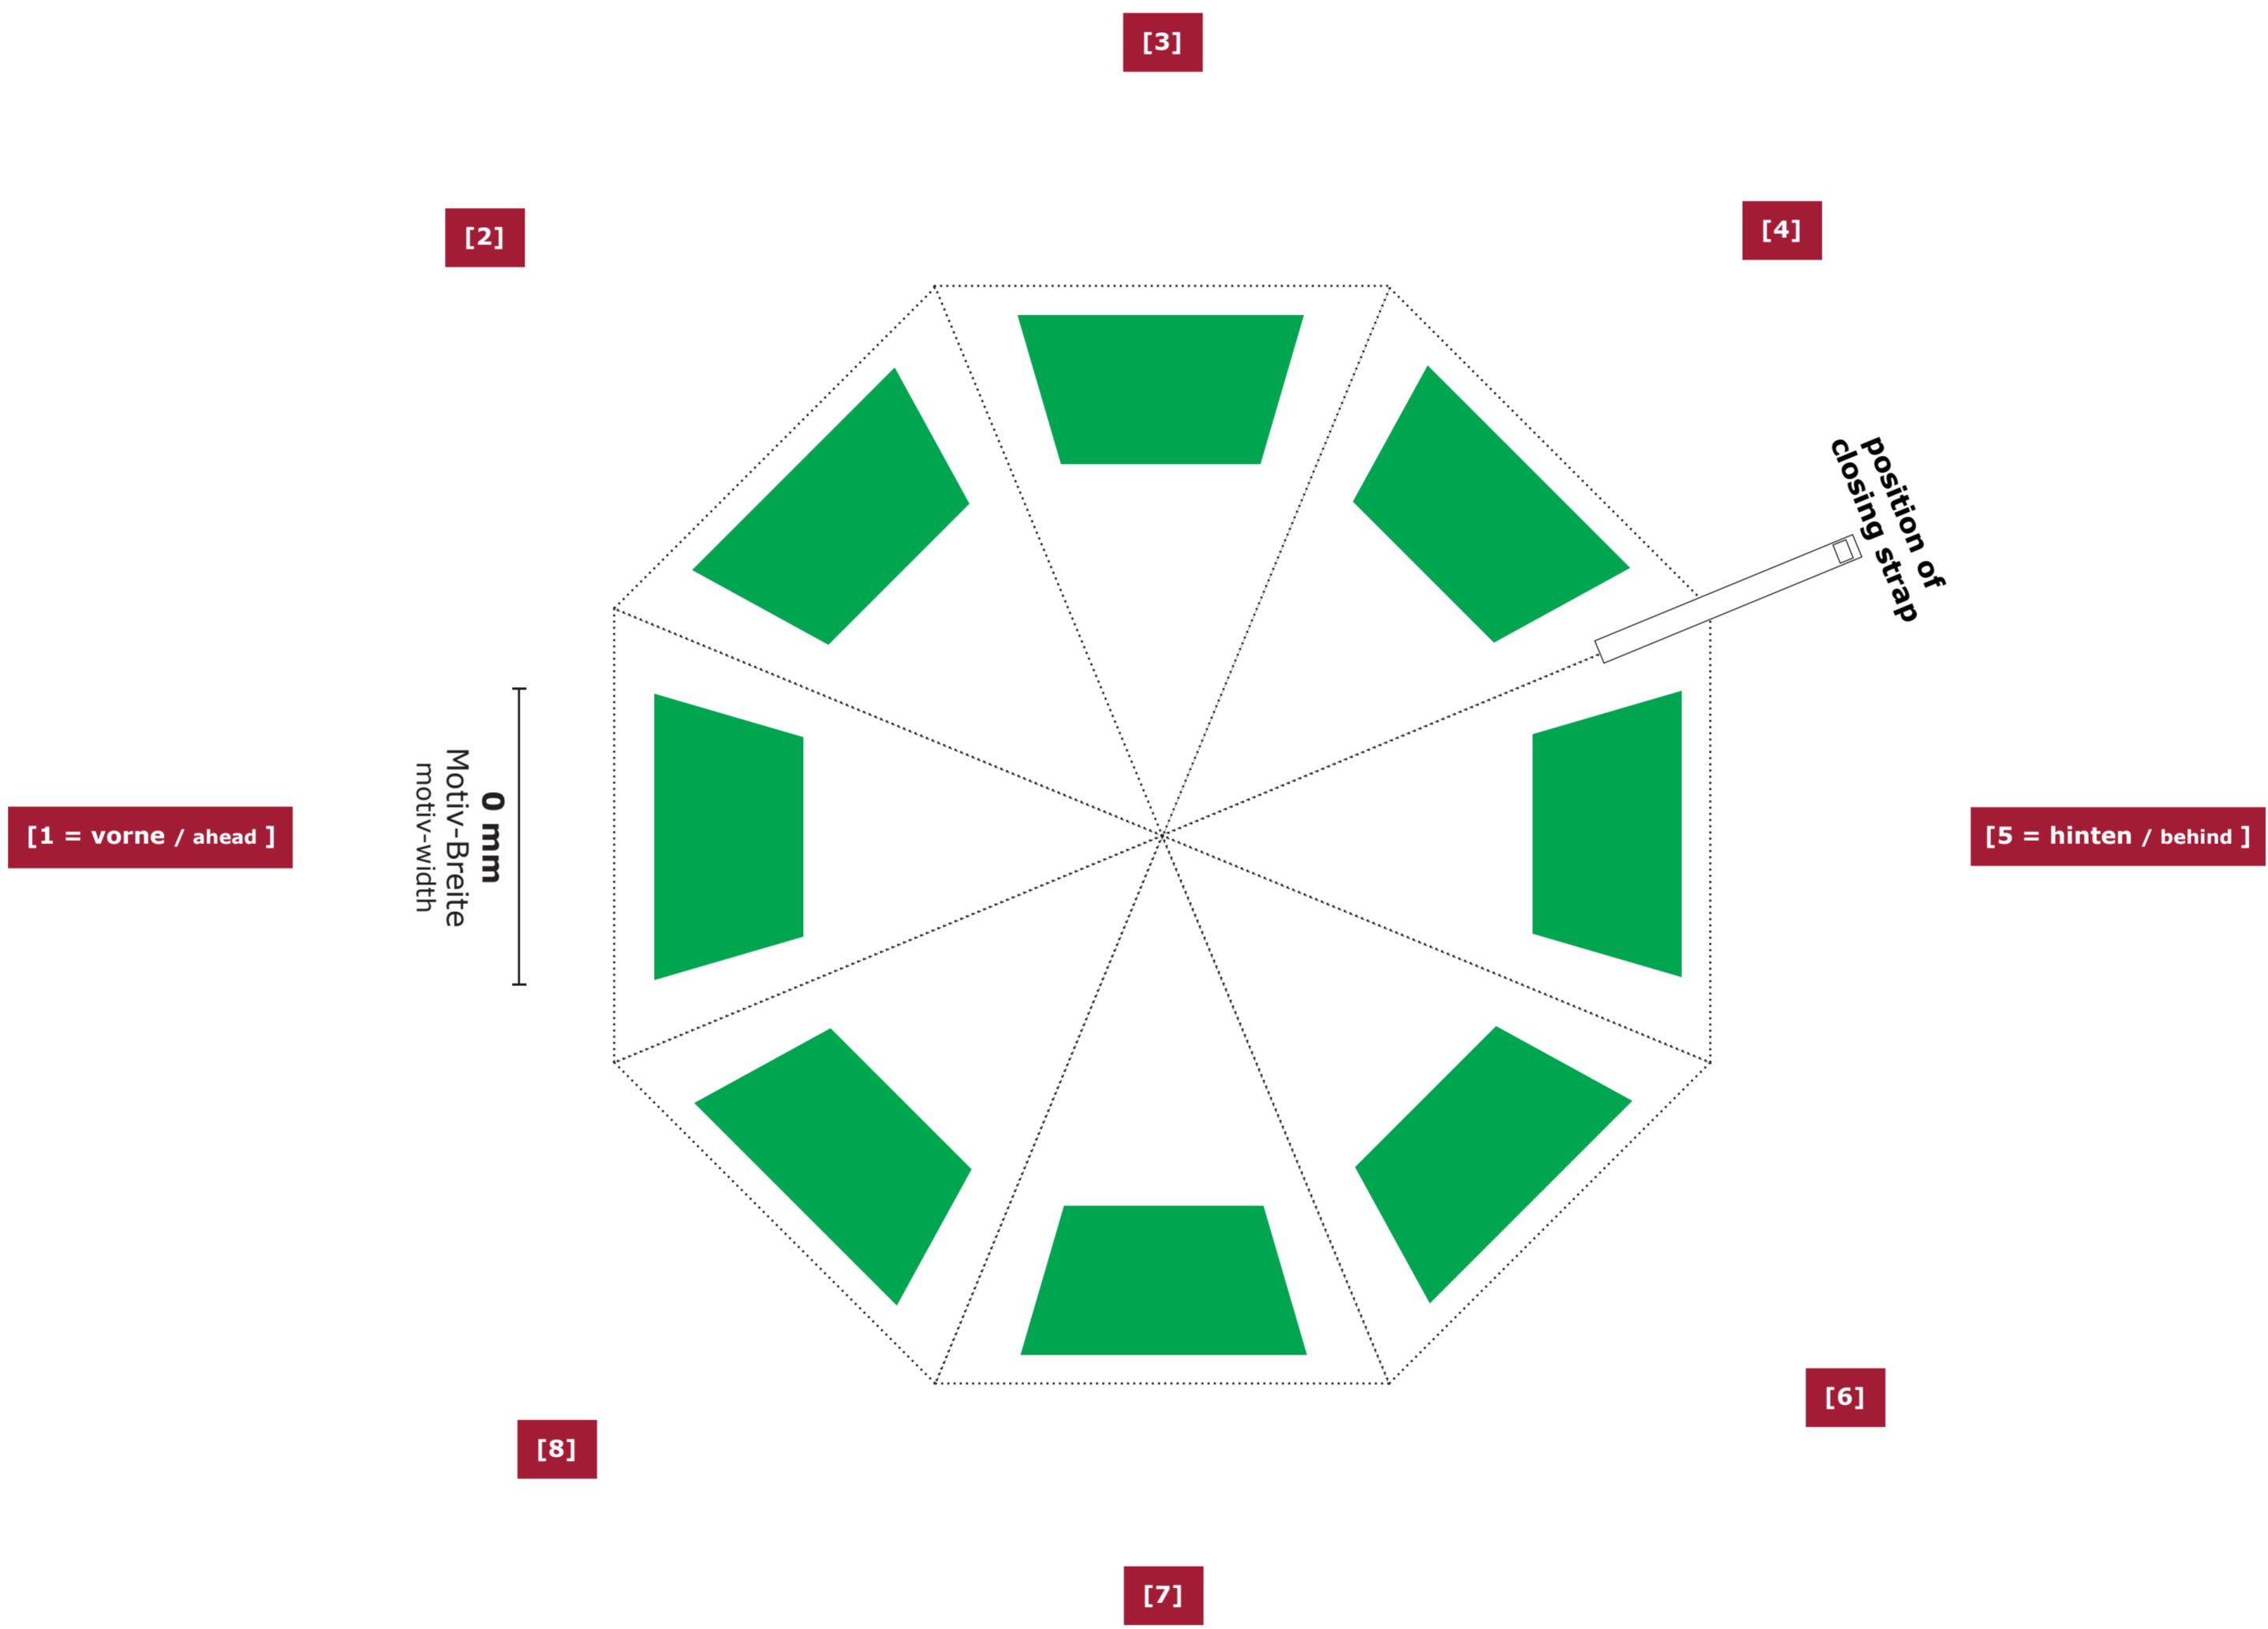

Art.Nr. / item-no. 9185

Kd.Nr. / customer-no. 11111

Kunde / customer Max Mustermann

BESPANNUNG / COVER

Maßstab / scale	Größe / size
1:5	100cm
Bezugs-Farben / cover colours	
☐ ~ PMS	
☐ ~ PMS	
Druck-Farben / printing colours	
☐ ~ PMS	
☐ ~ PMS	
☐ ~ PMS	
☐ ~ PMS	
Legende / legend	
----- Naht/seam	
Druckbereich / print-sector	

ID	00000
Datum / date	TT.MM.JJJJ
ID-Verlauf / ID-progress	-

[1 = vorne / ahead]

[5 = hinten / behind]

Druckvorschau / print-preview	
☐ freigegeben / approved	
☐ nicht freigegeben / not approved	
_____	
Datum / date	
_____	
Unterschrift / signature	

Wichtige Hinweise:

- Es handelt sich auf dieser Seite nur um eine Vorschau.
- Größe und Position der Motive können beim Endprodukt etwas abweichen.
- Geringe Farbabweichungen sind aufgrund der Materialbeschaffenheit möglich.

important points:

- This page shows just a preview of the design.
- Sizes and positions can slightly variance to the final product.
- Small colour deviations can happen because of fabric texture.

← Gehrichtung walking direction J