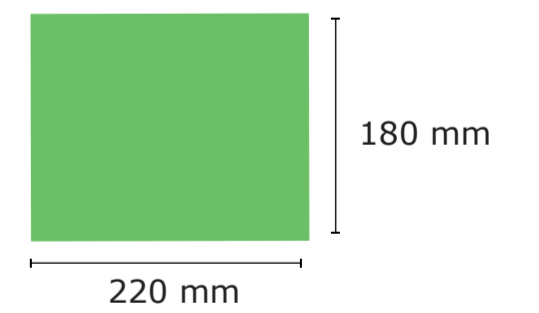

9347	
Kunde / customer: 00000	Nr: VS0000
date: DD.MM.YYYY	editor: AB

BESPANNUNG / COVER

Maßstab / scale:	Größe / size:
1:5	125 cm

Druckverfahren / print typ:

- Siebdruck / screen-print
 - Digitaldruck / digital-print

Bezugs-Farbe / cover color:

- schwarz / black - ws

Motiv-Farbe / motiv color:

- Pantone 000
 - Pantone 000
 - Pantone 000
 - Pantone 000
 - Pantone 000

Legende / legend

----- Naht / seam

Siebdruck-Bereich / screen-print-sector

Digitaldruck-Bereich / digital-print-sector

Hinweis / notice

...

...

customer _____ Datum / date _____

_____ Unterschrift / signature _____

Wichtige Hinweise:

- Es handelt sich auf dieser Seite nur um eine Vorschau.
- Größe und Position der Motive können beim Endprodukt etwas abweichen.
- Geringe Farbabweichungen sind aufgrund der Materialbeschaffenheit möglich.
- Der Maßstab bezieht sich auf den Ausdruck von DIN A2.
- Der Abstand zwischen der unteren Schirmkante bis zum Druckbereich beträgt ca. 3 - 4 cm

important points:

- This page shows just a preview of the design.
- Sizes and positions can slightly variance to the final product.
- Small colour deviations can happen because of fabric texture.
- The scale refers to the printout of DIN A2.
- The distance between the lower edge of the screen and the print area is approx. 3 - 4 cm