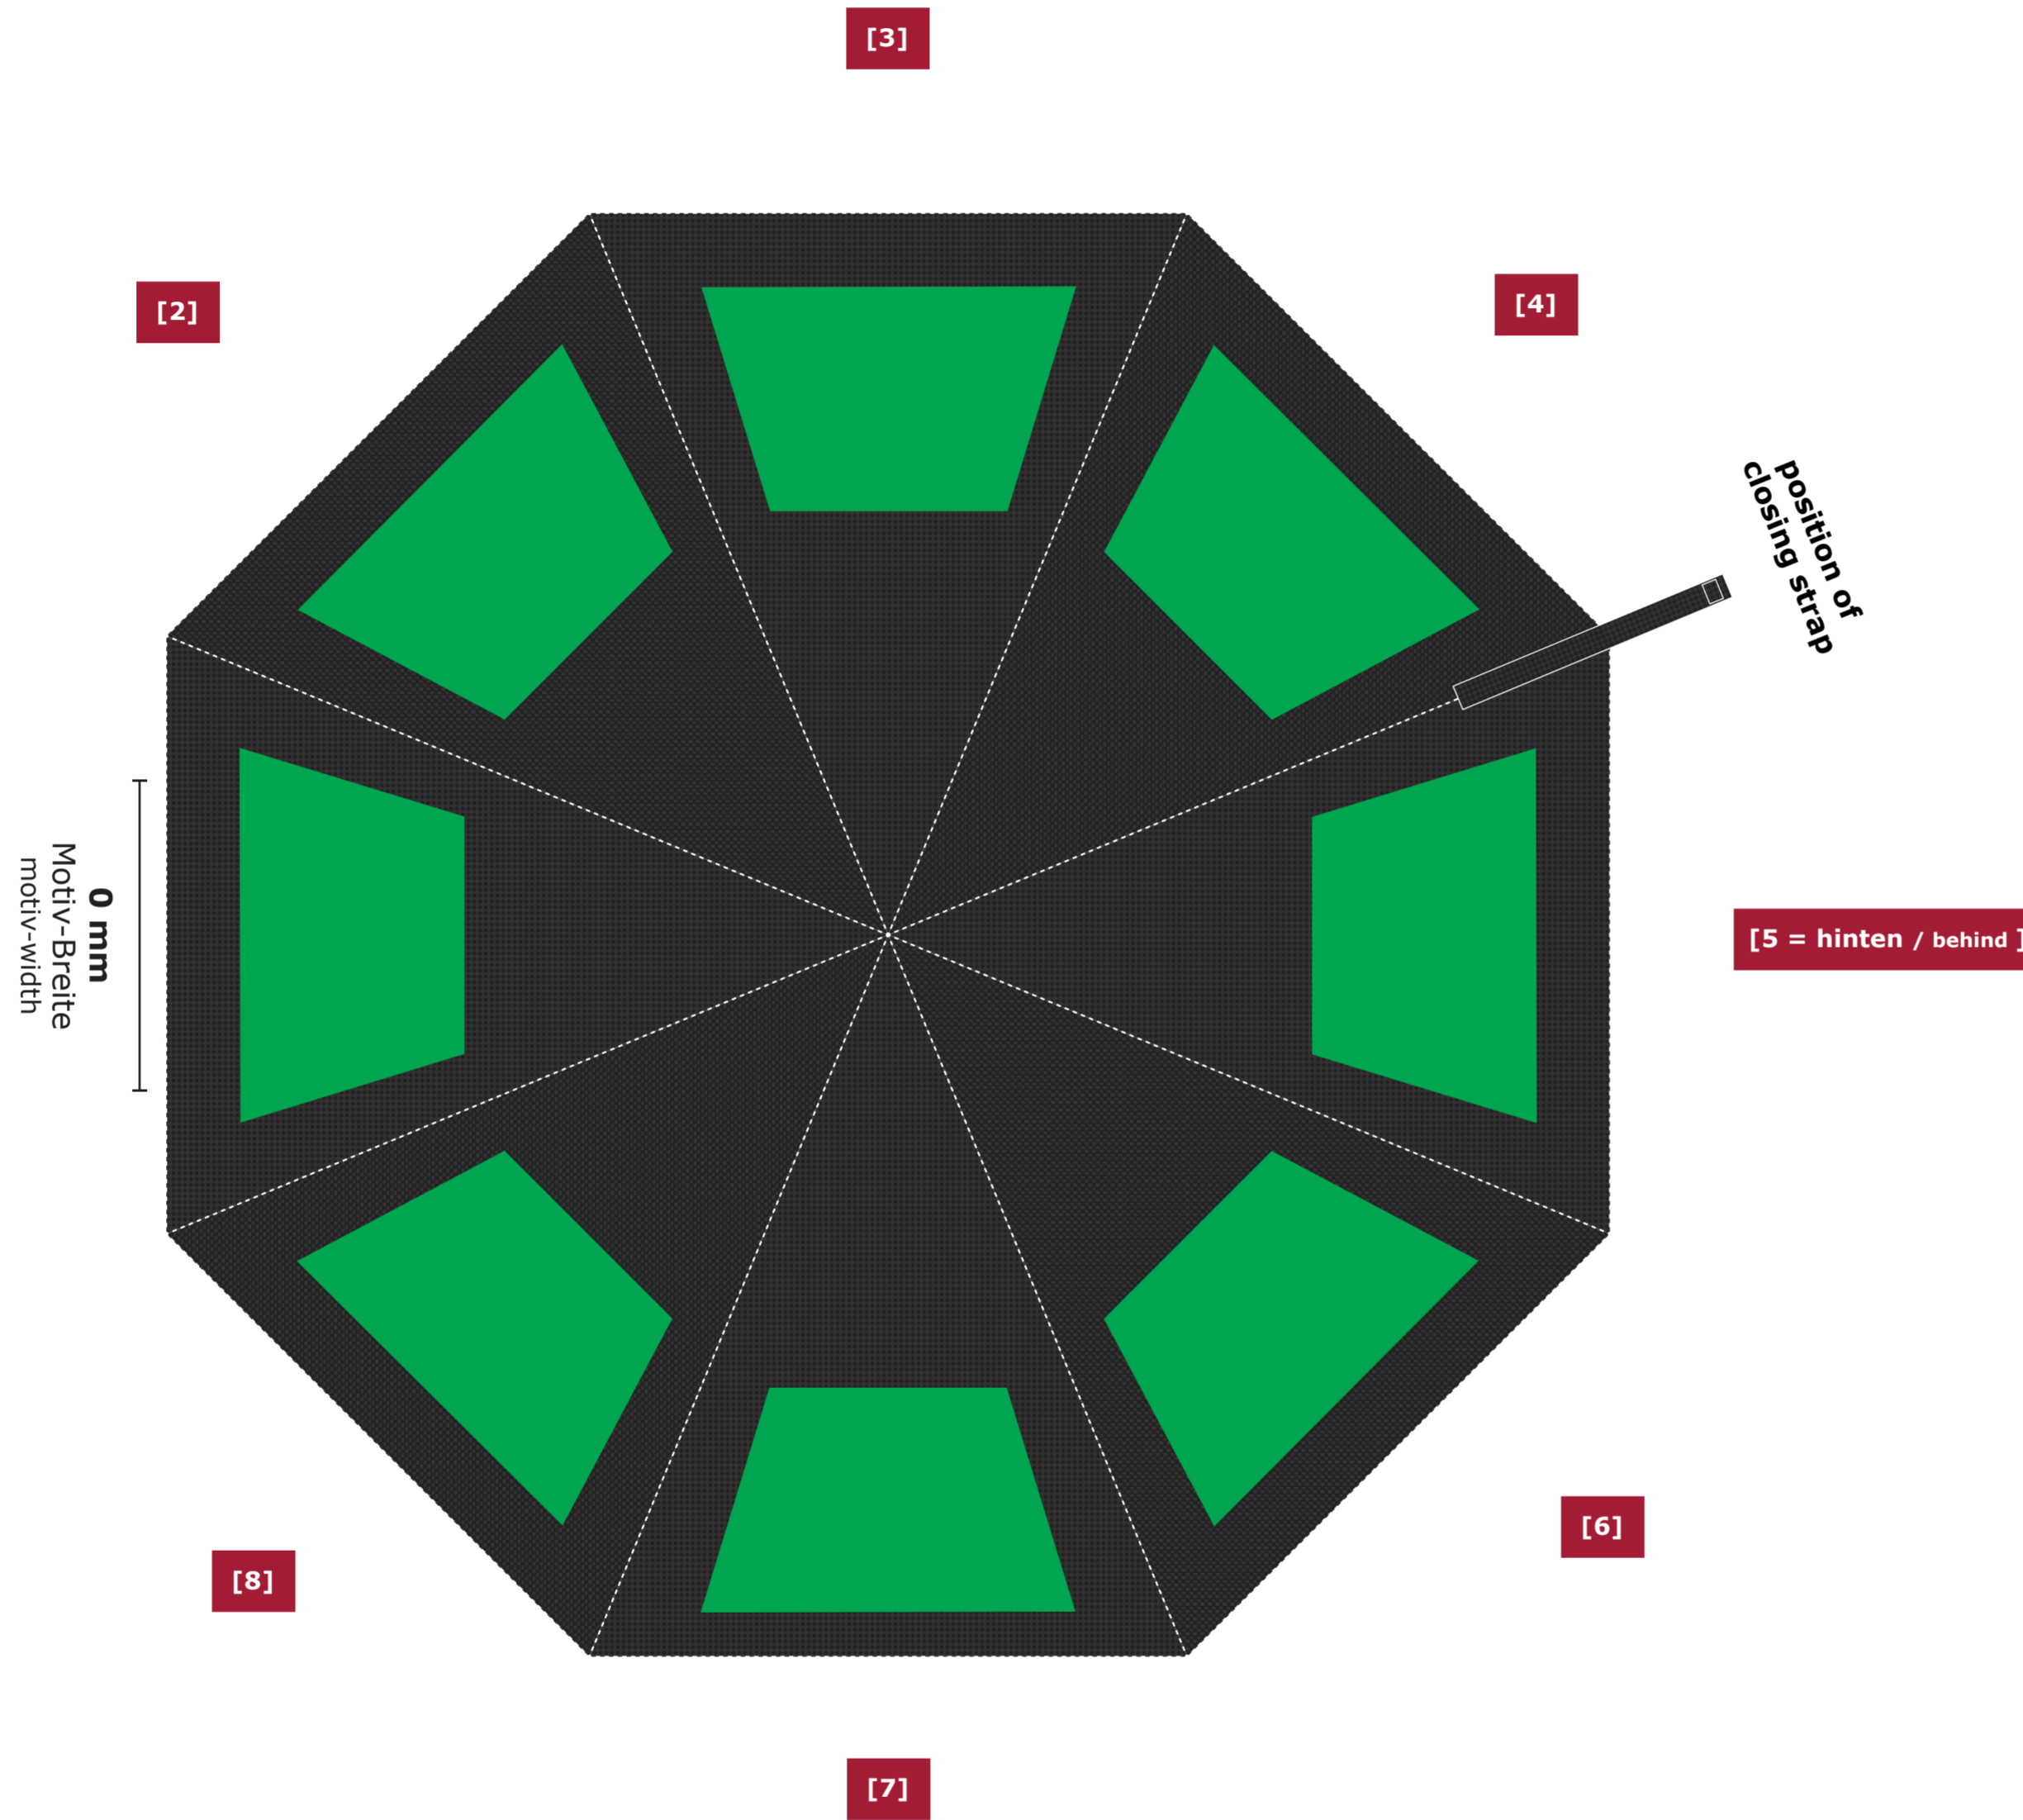

9347	
Kunde / customer: 00000	Nr: VS0000
date: DD.MM.YYYY	editor: AB

BESPANNUNG / COVER

Maßstab / scale:	Größe / size:
1:5	125 cm

Druckverfahren / print typ:

- Siebdruck / screen-print
 - Digitaldruck / digital-print

Bezugs-Farbe / cover color:

- schwarz / black - ws

Motiv-Farbe / motiv color:

- Pantone 000
 - Pantone 000
 - Pantone 000
 - Pantone 000
 - Pantone 000

Legende / legend

----- Naht / seam

Siebdruck-Bereich / screen-print-sector

Digitaldruck-Bereich / digital-print-sector

Hinweis / notice

...

...

customer _____ Datum / date _____

_____ Unterschrift / signature _____

Wichtige Hinweise:

- Es handelt sich auf dieser Seite nur um eine Vorschau.
- Größe und Position der Motive können beim Endprodukt etwas abweichen.
- Geringe Farbabweichungen sind aufgrund der Materialbeschaffenheit möglich.
- Der Maßstab bezieht sich auf den Ausdruck von DIN A2.
- Der Abstand zwischen der unteren Schirmkante bis zum Druckbereich beträgt ca. 3 - 4 cm

important points:

- This page shows just a preview of the design.
- Sizes and positions can slightly variance to the final product.
- Small colour deviations can happen because of fabric texture.
- The scale refers to the printout of DIN A2.
- The distance between the lower edge of the screen and the print area is approx. 3 - 4 cm