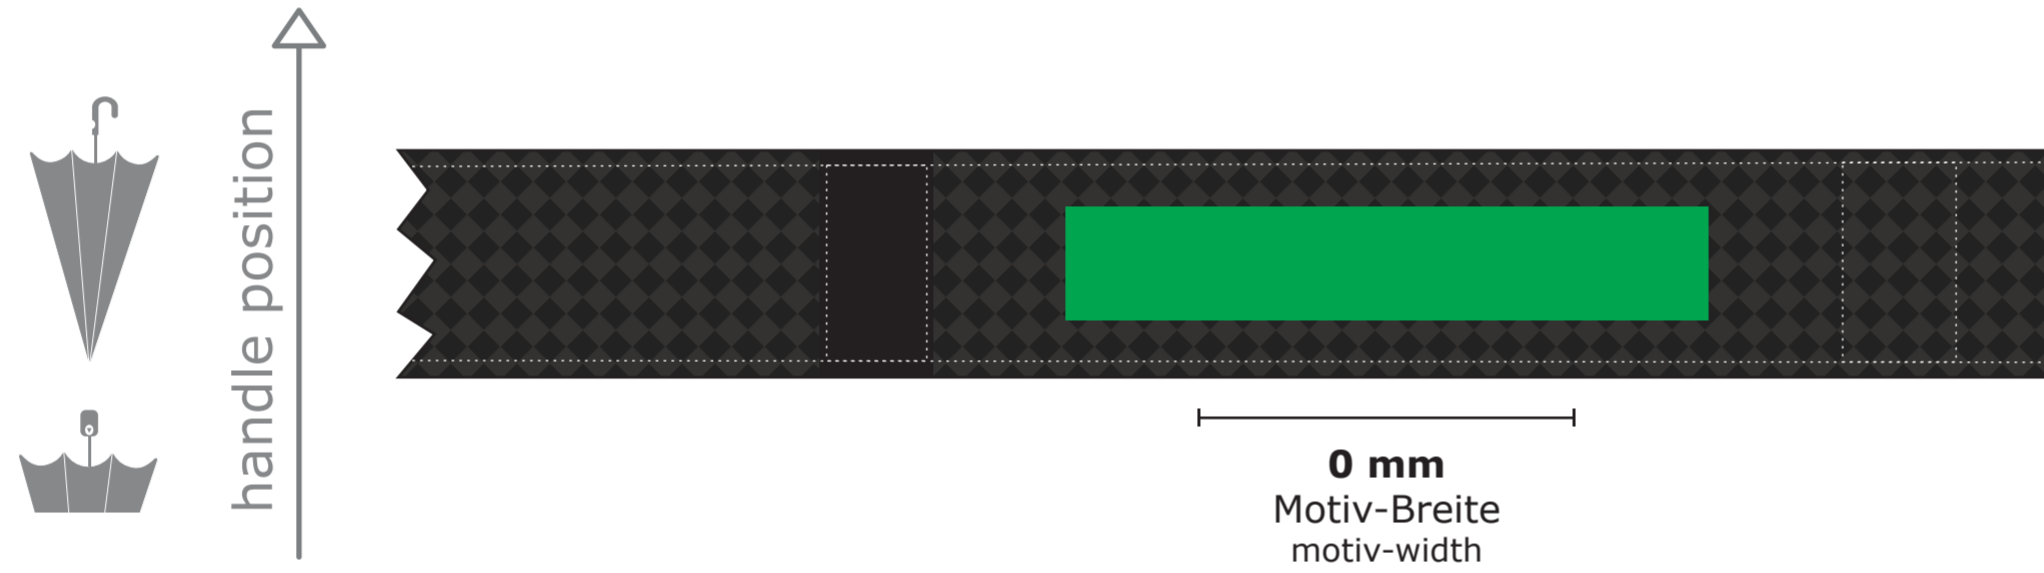

Bezugs-Farbe / cover color:

- schwarz / black - ws

Motiv-Farbe / motiv color:

- Pantone 000
 - Pantone 000
 - Pantone 000
 - Pantone 000
 - Pantone 000

Legende / legend

----- Naht / seam

Siebdruck-Bereich / screen-print-sector

Digitaldruck-Bereich / digital-print-sector

Hinweis / notice

...

...

customer _____ Datum / date _____

_____ Unterschrift / signature _____

Wichtige Hinweise:

- Es handelt sich auf dieser Seite nur um eine Vorschau.
- Größe und Position der Motive können beim Endprodukt etwas abweichen.
- Geringe Farbabweichungen sind aufgrund der Materialbeschaffenheit möglich.
- Der Maßstab bezieht sich auf den Ausdruck von DIN A2.
- Der Abstand zwischen der unteren Schirmkante bis zum Druckbereich beträgt ca. 3 - 4 cm

important points:

- This page shows just a preview of the design.
- Sizes and positions can slightly variance to the final product.
- Small colour deviations can happen because of fabric texture.
- The scale refers to the printout of DIN A2.
- The distance between the lower edge of the screen and the print area is approx. 3 - 4 cm

SCHLIESSBAND / CLOSING STRIP

Maßstab / scale: 1:1
Druckverfahren / print typ: <input type="checkbox"/> - Siebdruck / screen-print (1c) <input type="checkbox"/> - Digitaldruck / digital-print
Bezugs-Farbe / cover color: <input type="checkbox"/> - Pantone 000
Druck-Farbe / print color: <input type="checkbox"/> - Pantone 000 <input type="checkbox"/> - Pantone 000 <input type="checkbox"/> - Pantone 000 <input type="checkbox"/> - Pantone 000 <input type="checkbox"/> - Pantone 000
Legende / legend Naht / seam
Druckbereich / print-sector 
Hinweis / notice