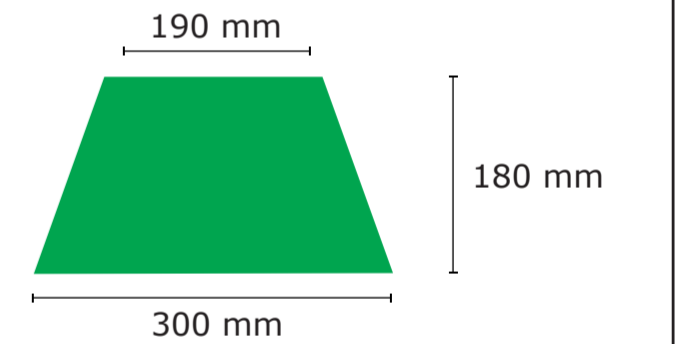

9347	
Kunde / customer: 00000	Nr: VS0000
date: DD.MM.YYYY	editor: AB

BESPANNUNG / COVER

Maßstab / scale:	Größe / size:
1:5	125 cm

Druckverfahren / print typ:

- Siebdruck / screen-print
 - Digitaldruck / digital-print

Digitaldruck-Bereich / digital-print-sector

Hinweis / notice

...

...

customer _____ Datum / date _____

_____ Unterschrift / signature _____

Wichtige Hinweise:

- Es handelt sich auf dieser Seite nur um eine Vorschau.
- Größe und Position der Motive können beim Endprodukt etwas abweichen.
- Geringe Farbabweichungen sind aufgrund der Materialbeschaffenheit möglich.
- Der Maßstab bezieht sich auf den Ausdruck von DIN A2.
- Der Abstand zwischen der unteren Schirmkante bis zum Druckbereich beträgt ca. 3 - 4 cm

important points:

- This page shows just a preview of the design.
- Sizes and positions can slightly variance to the final product.
- Small colour deviations can happen because of fabric texture.
- The scale refers to the printout of DIN A2.
- The distance between the lower edge of the screen and the print area is approx. 3 - 4 cm