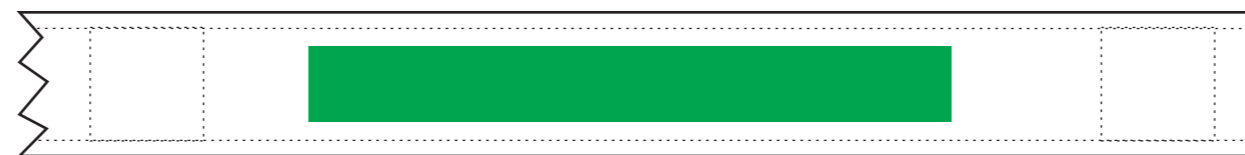

9368

**SCHLISSBAND**  
CLOSING STRIP

Maßstab / scale

1:1

Bezugs-Farben / cover colours

~ PMS

Druck-Farben / printing colours

~ PMS

Legende / legend

----- Naht/seam

Druckbereich / print-sector

0 mm  
Motiv-Breite  
motiv-width

**Wichtige Hinweise:**

- Es handelt sich auf dieser Seite nur um eine Vorschau.
- Größe und Position der Motive können beim Endprodukt etwas abweichen.
- Geringe Farbabweichungen sind aufgrund der Materialbeschaffenheit möglich.