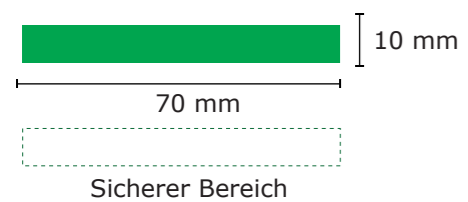

Art.Nr. / item-no.

9368

Griff (Gravur)
HANDLE (ENGRAVING)

Maßstab / scale

1:1

Bezugs-Farben / cover colours

☐ ~ PMS

Druck-Farben / printing colours

☐ ~ PMS

Druckbereich / print-sector

Wichtige Hinweise:

- Es handelt sich auf dieser Seite nur um eine Vorschau.
- Größe und Position der Motive können beim Endprodukt etwas abweichen.
- Geringe Farbabweichungen sind aufgrund der Materialbeschaffenheit möglich.

important points:

- This page shows just a preview of the design.
- Sizes and positions can slightly variance to the final product.
- Small colour deviations can happen because of fabric texture.