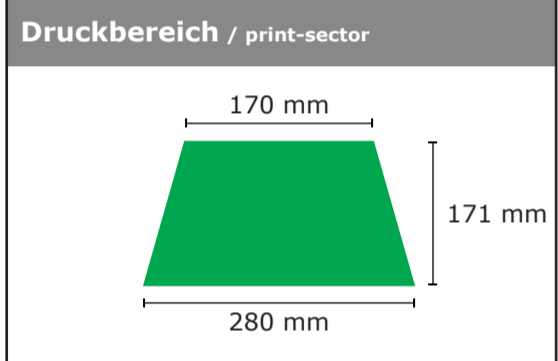

Art.Nr. / item-no. 9368

Kd.Nr. / customer-no. 11111

Kunde / customer Max Mustermann

BESPANNUNG / COVER

Maßstab / scale 1:5 Größe / size 105 cm

Bezugs-Farben / cover colours ~ PMS ~ PMS

Druck-Farben / printing colours ~ PMS ~ PMS ~ PMS ~ PMS

Legende / legend Naht/seam

[1 = vorne / ahead]

[2]

[3]

[4]

ID 00000

Datum / date TT.MM.JJJJ

ID-Verlauf / ID-progress -

0 mm Motiv-Breite motif-width

Position of closing strap

[5 = hinten / behind]

Gehrichtung walking direction

[8]

[6]

Druckvorschau / print-preview
freigegeben / approved
nicht freigegeben / not approved
Datum / date
Unterschrift / signature

[7]

Wichtige Hinweise:
- Es handelt sich auf dieser Seite nur um eine Vorschau.
- Größe und Position der Motive können beim Endprodukt etwas abweichen.
- Geringe Farbabweichungen sind aufgrund der Materialbeschaffenheit möglich.

important points:
- This page shows just a preview of the design.
- Sizes and positions can slightly variance to the final product.
- Small colour deviations can happen because of fabric texture.