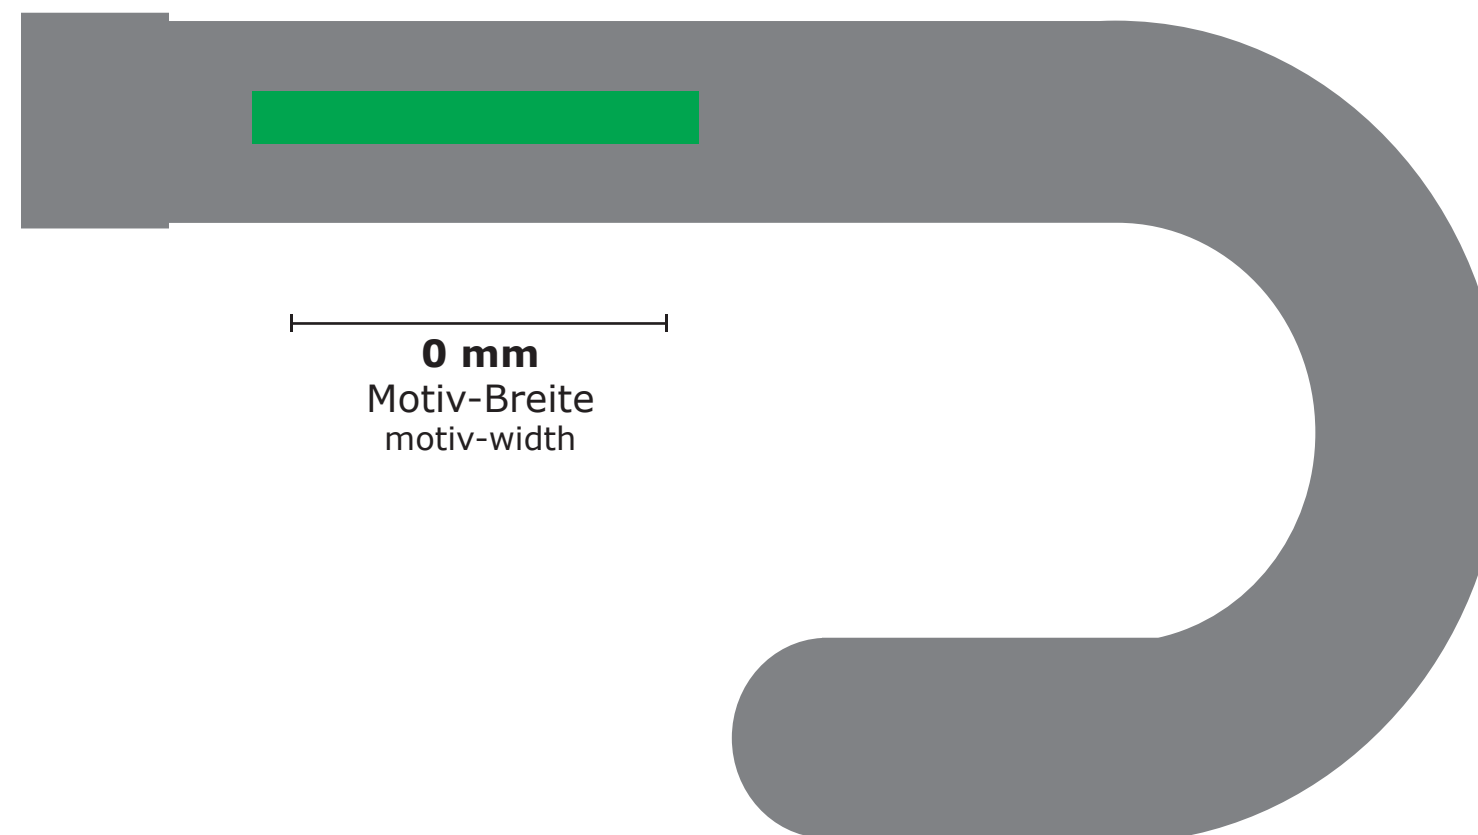

Art.Nr. / item-no.

9509

schirmmacher

WERBESCHIRME & ZELTE

DOMING

Maßstab / scale

1:1

Hintergrundfarbe / background colour

☐ ~ PMS

Druck-Farben / printing colours

☐ ~ PMS

☐ ~ PMS

☐ ~ PMS

Druckbereich / print-sector

Wichtige Hinweise:

- Es handelt sich auf dieser Seite nur um eine Vorschau.
- Größe und Position der Motive können beim Endprodukt etwas abweichen.
- Geringe Farbabweichungen sind aufgrund der Materialbeschaffenheit möglich.

important points:

- This page shows just a preview of the design.
- Sizes and positions can slightly variance to the final product.
- Small colour deviations can happen because of fabric texture.