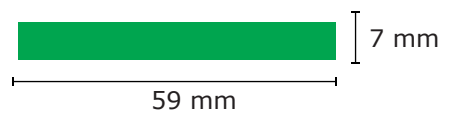

Art.Nr. / item-no.

9509

DOMING

Maßstab / scale

1:1

Hintergrundfarbe / background colour

☐ ~ PMS

Druck-Farben / printing colours

☐ ~ PMS

☐ ~ PMS

☐ ~ PMS

Druckbereich / print-sector

Wichtige Hinweise:

- Es handelt sich auf dieser Seite nur um eine Vorschau.
- Größe und Position der Motive können beim Endprodukt etwas abweichen.
- Geringe Farbabweichungen sind aufgrund der Materialbeschaffenheit möglich.

important points:

- This page shows just a preview of the design.
- Sizes and positions can slightly variance to the final product.
- Small colour deviations can happen because of fabric texture.