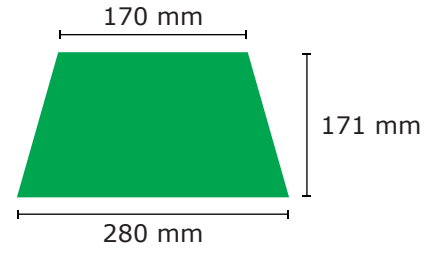

Art.Nr. / item-no. **9509**

Kd.Nr. / customer-no. **11111**

Kunde / customer **Max Mustermann**

BESPANNUNG / COVER

Maßstab / scale **1:5** Größe / size **105 cm**

Bezugs-Farben / cover colours

- ☐ ~ PMS
- ☐ ~ PMS

Druck-Farben / printing colours

- ☐ ~ PMS
- ☐ ~ PMS
- ☐ ~ PMS
- ☐ ~ PMS

Legende / legend

- ----- Naht/seam
- //// Schließband/closing strip

Druckbereich / print-sector

[1 = vorne / ahead]

[2]

[3]

[4]

ID **00000**

Datum / date **TT.MM.JJJJ**

ID-Verlauf / ID-progress

-

Motiv-Breite
motiv-width
0 mm

[5 = hinten / behind]

← Gehrichtung
walking direction