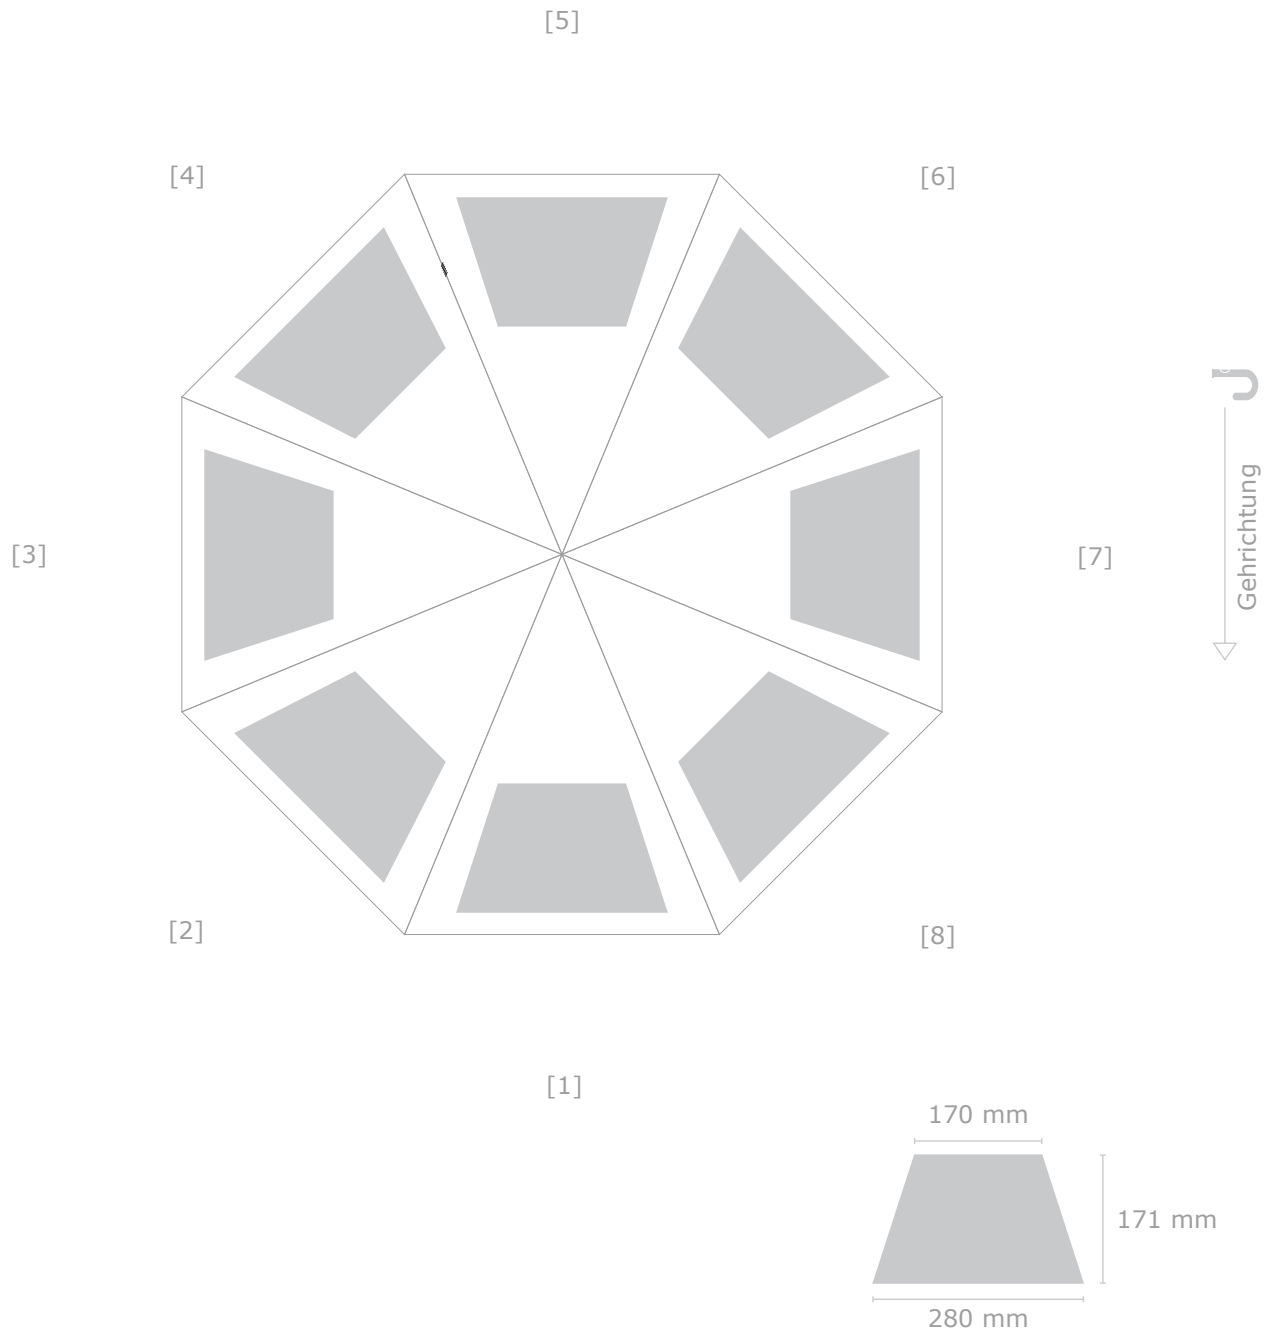

Entwurfsansicht

Kunde:

Artikel: 9512 Compose Midsize

Ansicht Nr.: 1

Datum:

Maßstab: 1:10

Schirm - Bezug

Durchmesser: 110 cm

— Befestigung Schließband

■ Druckbereich

⋮ Naht

Farbabweichungen sind aufgrund der Materialbeschaffenheit möglich, eine 100%ige Farbtreue kann nicht garantiert werden.

Motiv 1

Größe: B x H

Farbe: Bezug in

Position: 30 mm vom äußeren Rand, zentriert auf Segment 1

Kunde:
Artikel: 9512 Compose Midsize
Ansicht Nr.: 1
Datum:
Maßstab: 1:1

Schließband

B x H: 170 mm x 30 mm

— Befestigung Schließband

■ Druckbereich

⋮ Naht

Motiv 1

Größe: B x H
Farbe: Bezug in
Position: zentriert auf dem Schließband