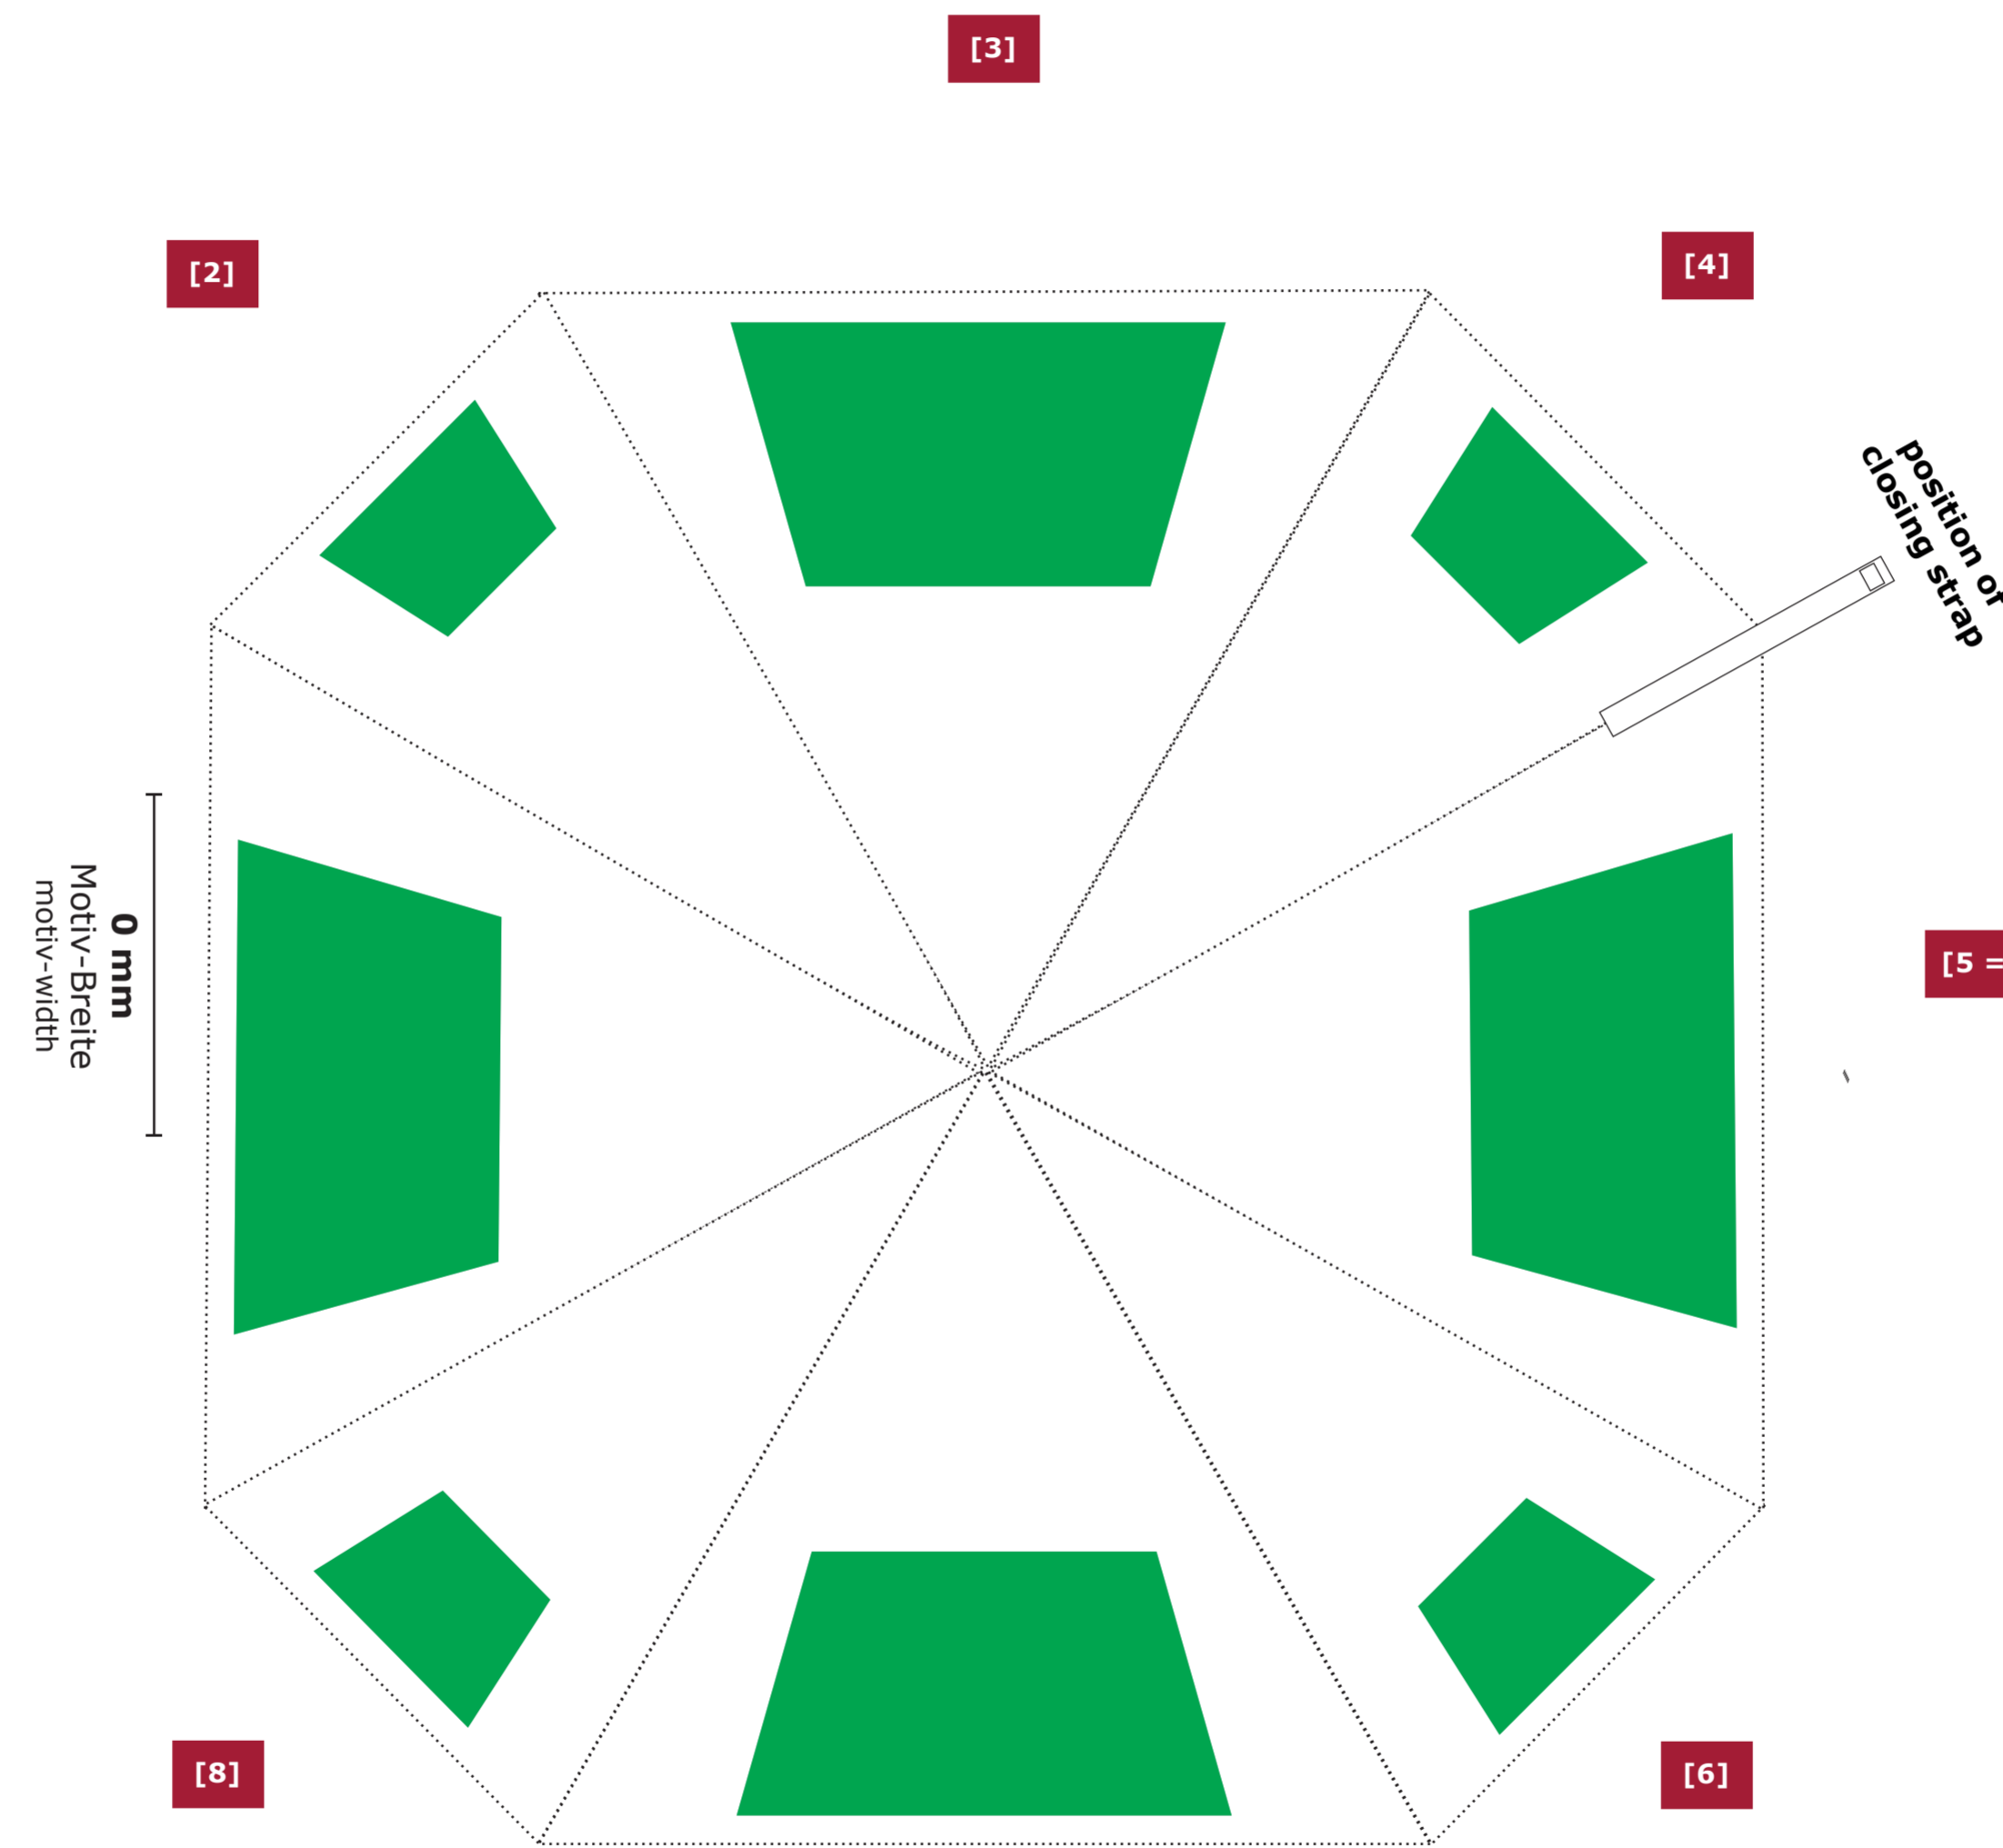

Art.Nr. / item-no. 9514

Kd.Nr. / customer-no. 11111

Kunde / customer Max Mustermann

BESPANNUNG / COVER

Maßstab / scale 1:5 Größe / size 113 x 113 cm

Bezugs-Farben / cover colours ~ PMS

Druck-Farben / printing colours ~ PMS

Legende / legend Naht/seam

ID 00000

Datum / date TT.MM.JJJJ

ID-Verlauf / ID-progress

[1 = vorne / ahead]

[5 = hinten / behind]

Druckvorschau / print-preview

- freigegeben / approved
nicht freigegeben / not approved

Legende / legend

----- Naht/seam

Druckbereich / print-sector

Wichtige Hinweise:

- Es handelt sich auf dieser Seite nur um eine Vorschau.
- Größe und Position der Motive können beim Endprodukt etwas abweichen.
- Geringe Farbabweichungen sind aufgrund der Materialbeschaffenheit möglich.