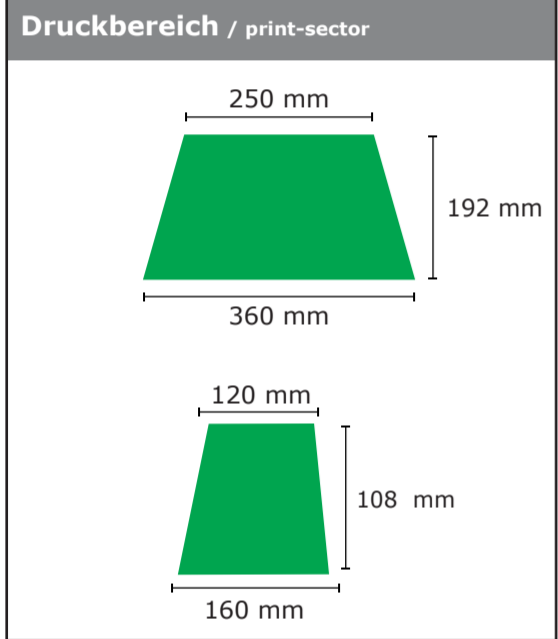

Art.Nr. / item-no. 9514

Kd.Nr. / customer-no. 11111

Kunde / customer Max Mustermann

BESPANNUNG / COVER

Maßstab / scale 1:5 Größe / size 113 x 113 cm

Bezugs-Farben / cover colours ~ PMS

Druck-Farben / printing colours ~ PMS

Legende / legend Naht/seam