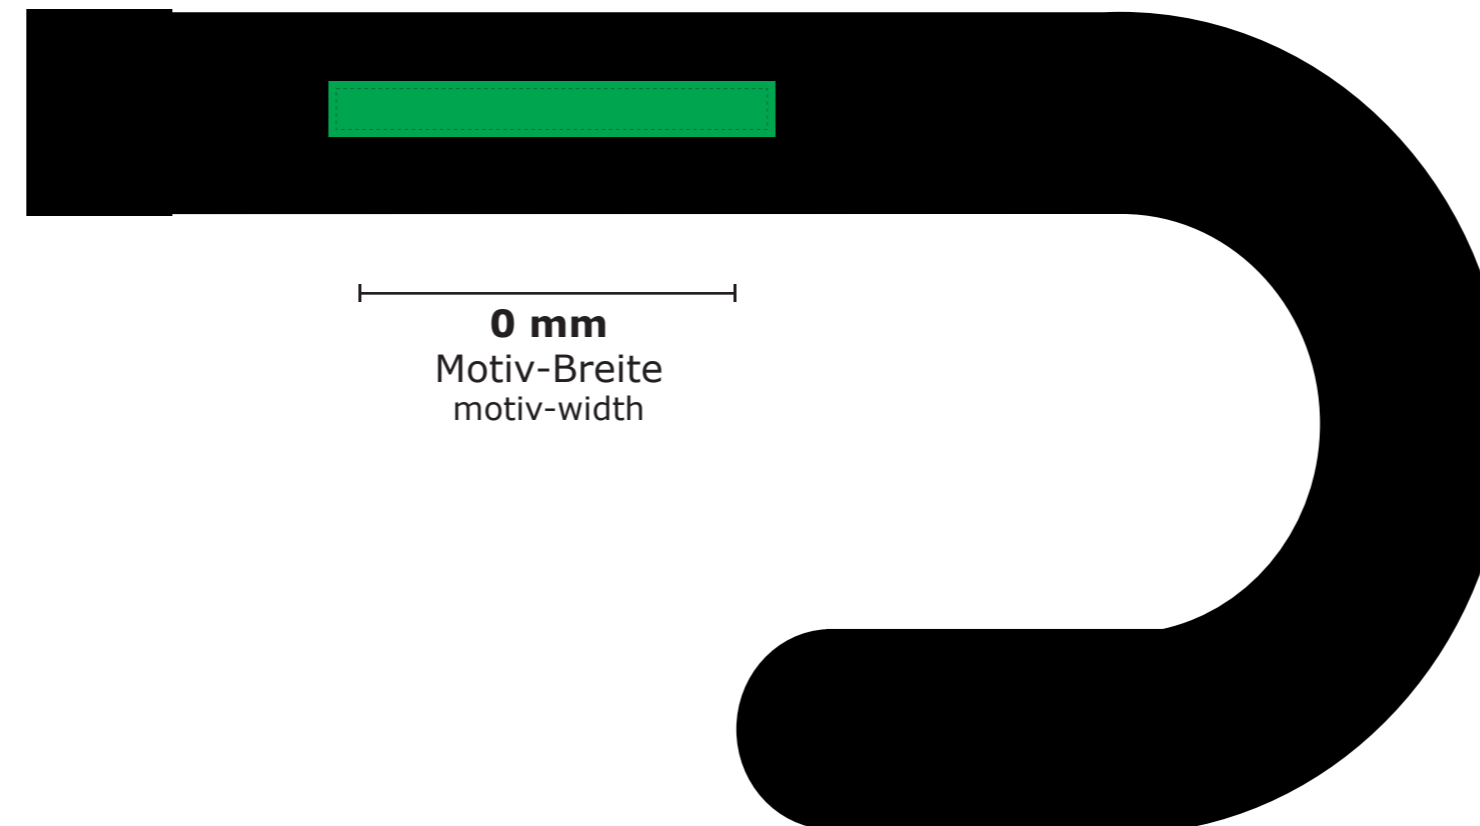

GRIFFPLÄTTCHEN HANDLE PLATE

Maßstab / scale

1:1

Hintergrundfarbe / background colour

☐ ~ PMS

Druck-Farben / printing colours

☐ ~ PMS

Legende / legend

----- Naht/seam

Druckbereich / print-sector