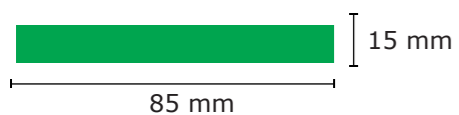

~ PMS

Druck-Farben / printing colours

~ PMS

Legende / legend

----- Naht/seam

Druckbereich / print-sector

handle position

0 mm  
Motiv-Breite  
motiv-width