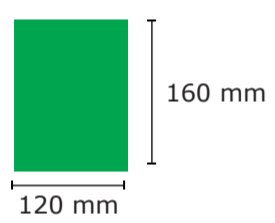

Art.Nr. / item-no. 9555

Kd.Nr. / customer-no. 11111

Kunde / customer Max Mustermann

BESPANNUNG / COVER

Maßstab / scale Größe / size

1:5 105 cm

Bezugs-Farben / cover colours

- ☐ ~ PMS
- ☐ ~ PMS

Druck-Farben / printing colours

- ☐ ~ PMS
- ☐ ~ PMS
- ☐ ~ PMS
- ☐ ~ PMS

Legende / legend

----- Naht/seam

Druckbereich / print-sector