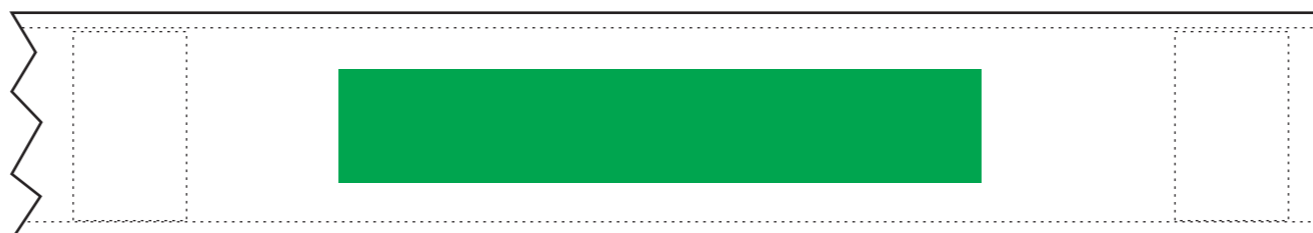

[6]

[7]

Art.Nr. / item-no.

9555

**SCHLISSBAND**  
CLOSING STRIP

Maßstab / scale

1:1

Bezugs-Farben / cover colours

~ PMS

Druck-Farben / printing colours

~ PMS

Legende / legend

----- Naht/seam

Druckbereich / print-sector

handle position

0 mm  
Motiv-Breite  
motiv-width