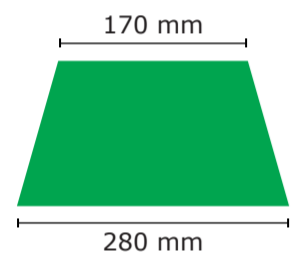

Art.Nr. / item-no. 9555

Kd.Nr. / customer-no. 11111

Kunde / customer Max Mustermann

BESPANNUNG / COVER

Maßstab / scale Größe / size

1:5 105 cm

Bezugs-Farben / cover colours

- ☐ ~ PMS
- ☐ ~ PMS

Druck-Farben / printing colours

- ☐ ~ PMS
- ☐ ~ PMS
- ☐ ~ PMS
- ☐ ~ PMS

Legende / legend

----- Naht/seam

Druckbereich / print-sector