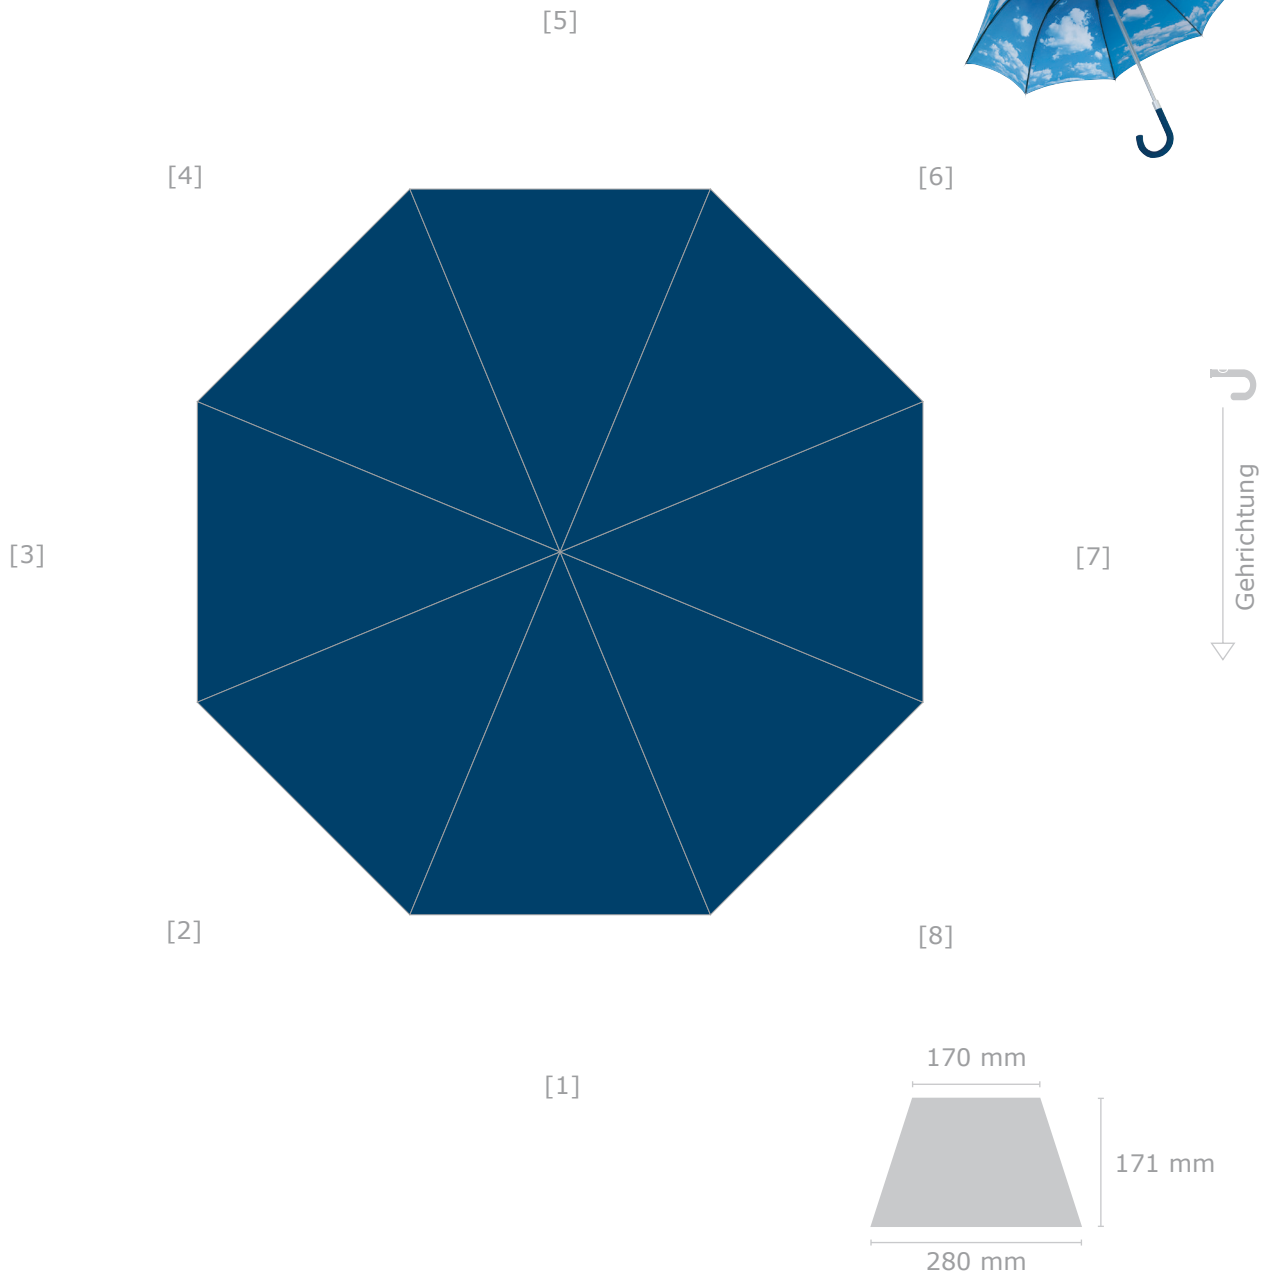

Entwurfsansicht

Kunde:

Artikel: 9557 AluLight Wolken

Ansicht Nr.: 1

Datum:

Maßstab: 1:10

Schirm - Bezug

Durchmesser: 105 cm

— Befestigung Schließband

■ Druckbereich

⋮ Naht

Farbabweichungen sind aufgrund der Materialbeschaffenheit möglich, eine 100%ige Farbtreue kann nicht garantiert werden.

Motiv 1

Größe: B x H

Farbe: Bezug in

Position: 30 mm vom äußeren Rand, zentriert auf Segment 1

Kunde:
Artikel: 9557 AluLight Wolken
Ansicht Nr.: 1
Datum:
Maßstab: 1:1

Schließband
B x H: 165 mm x 20 mm

— Befestigung Schließband
■ Druckbereich
⋮ Naht

Motiv 1

Größe: B x H
Farbe: Bezug in
Position: zentriert auf dem Schließband

Gravur auf dem Griff

auf Anfrage

Motiv 1

Größe: B x H
Farbe: Hintergrund in blau
Position: