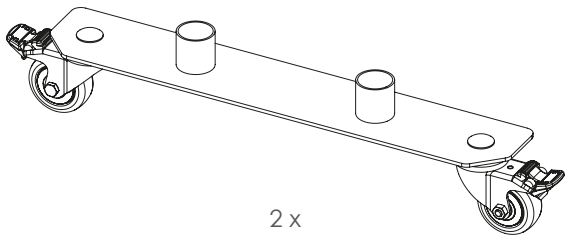

schirmmacher

Artikel: 9675 / 9676 / 9679

Zestaw mobilny do podstaw RS500 / 580 / 600

Instrukcja montażu

Mobile set for parasol bases RS500 / 580 / 600

Instructions manual

Zawartość zestawu Content

Instrukcja montażu Mounting