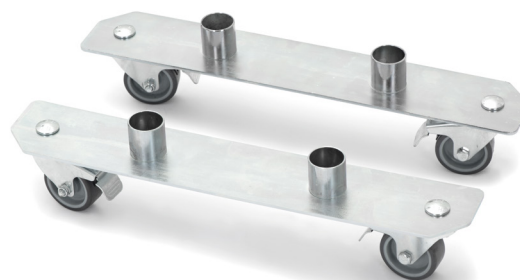

schirmmacher

Artikel: 9675 / 9676 / 9679

Zestaw mobilny do podstaw RS500 / 580 / 600

Instrukcja montażu

Mobile set for parasol bases RS500 / 580 / 600

Instructions manual

Zawartość zestawu Content

Instrukcja montażu Mounting